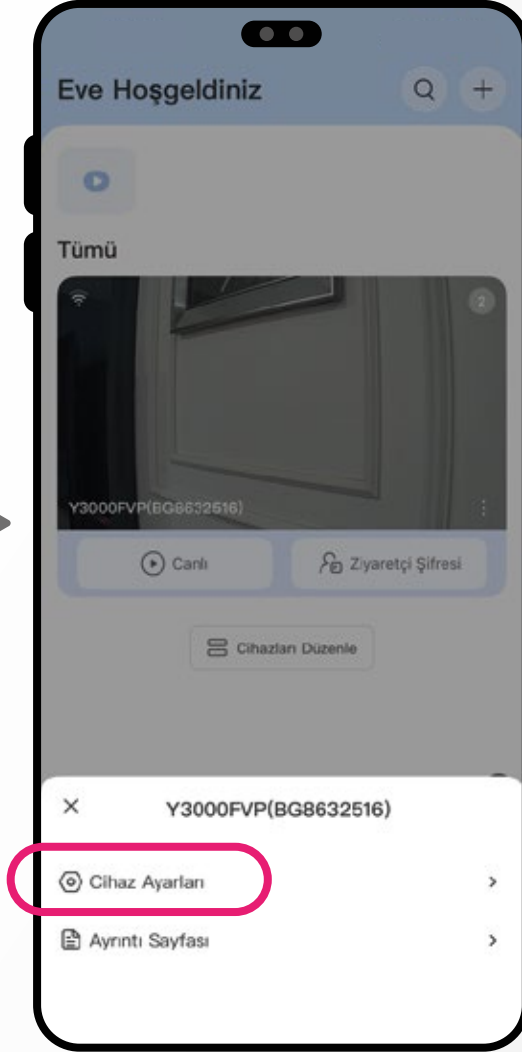

Ezviz uygulaması kılavuzu

Ziyarerçi Şifresi	3
Canlı Görüntüleme	4
Video Oynatma	5
Ses Deęiřtirme	6
Uzaktan Kilit Açma	7
Canlı Video Kaydı	8
Akıllı Kilit Ayarları	9-10
Yüz Tanıma Kilidi Açma Ayarları	11
Uzaktan kilit açma	12
Kilit Parametre Ayarları	13
Pil	14
Mesaj Bildirimi	15
Ses Ayarı	16
Görüntü Ayarı	17
Ekran Ayarı	18
Gizlilik Ayarı	19
Cihazı Paylaş	20

Ziyaretçi Şifresi

Canlı Görüntüleme

Konuşmayı ayarlayabilirsiniz

Video Oynatma

Ses Deęiřtirme

Uzaktan Kilit Açma

Canlı Video Kaydı

Akıllı Kilit Ayarları

Akıllı kilit detayları
ve temel fonksiyonları

Akıllı Kilit Ayarları

Kilit Açma Ayarı

Yüz tanıma, otomatik kilitleme ve uzaktan açma seçenekleri mevcuttur ve LED göstergesi ışıkları bulunur

Yüz Tanıma Kilidi Açma Ayarları