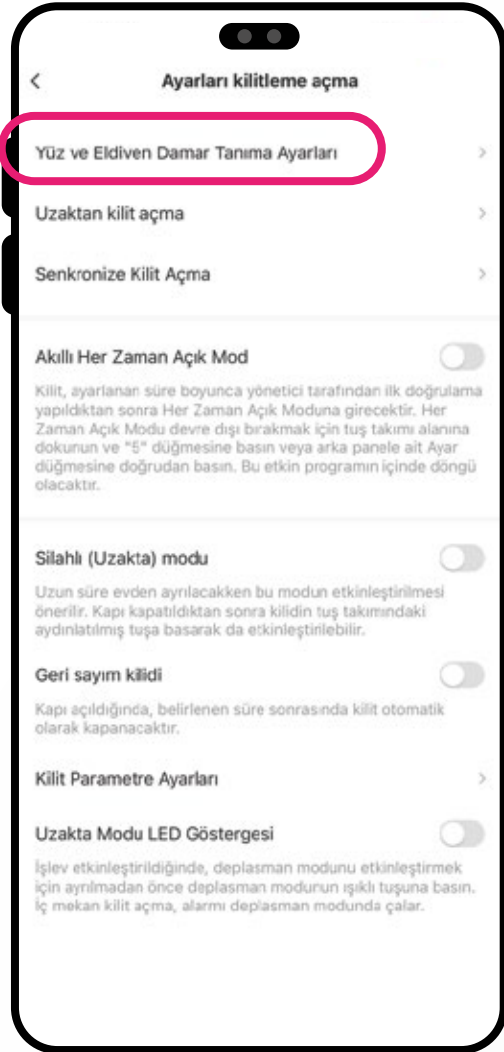

Ziyaretçi Şifresi

Canlı Görüntüleme

Konuşmayı ayarlayabilirsiniz

Video Oynatma

Ses Deęiřtirme

Uzaktan Kilit Açma

Canlı Video Kaydı

Akıllı Kilit Ayarları

Akıllı kilit detayları
ve temel fonksiyonları

Akıllı Kilit Ayarları

Kilit Açma Ayarı

Yüz tanıma, otomatik kilitleme ve uzaktan açma seçenekleri mevcuttur ve LED göstergesi ışıkları bulunur

Yüz Tanıma Kilidi Açma Ayarları

Uzaktan kilit açma

Kilit Parametre Ayarları

Kapı açılış yönü ayarları

Pil

Mesaj Bildirimi

Ses Ayarı

Görüntü Ayarı

Ekran Ayarı