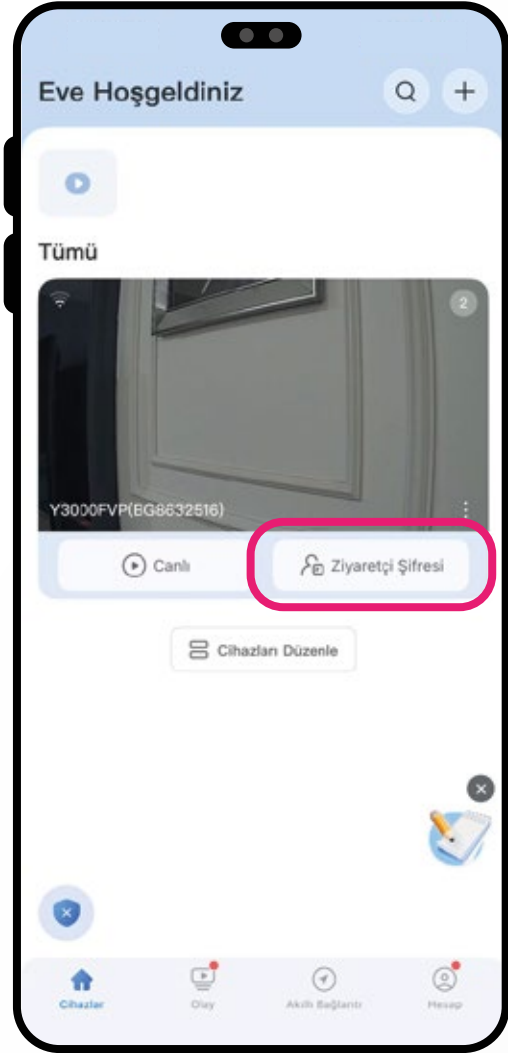

Ezviz uygulaması kılavuzu

Ziyarerçi Şifresi	3
Canlı Görüntüleme	4
Video Oynatma	5
Ses Deęiřtirme	6
Uzaktan Kilit Açma	7
Canlı Video Kaydı	8
Akıllı Kilit Ayarları	9-10
Yüz Tanıma Kilidi Açma Ayarları	11
Uzaktan kilit açma	12
Kilit Parametre Ayarları	13
Pil	14
Mesaj Bildirimi	15
Ses Ayarı	16
Görüntü Ayarı	17
Ekran Ayarı	18
Gizlilik Ayarı	19
Cihazı Paylaş	20

Ziyaretçi Şifresi

Canlı Görüntüleme

Konuşmayı ayarlayabilirsiniz

Video Oynatma

Ses Deęiřtirme

Uzaktan Kilit Açma

Canlı Video Kaydı

Akıllı Kilit Ayarları

Akıllı kilit detayları
ve temel fonksiyonları

Akıllı Kilit Ayarları

Kilit Açma Ayarı

Yüz tanıma, otomatik kilitleme ve uzaktan açma seçenekleri mevcuttur ve LED göstergesi ışıkları bulunur

Yüz Tanıma Kilidi Açma Ayarları