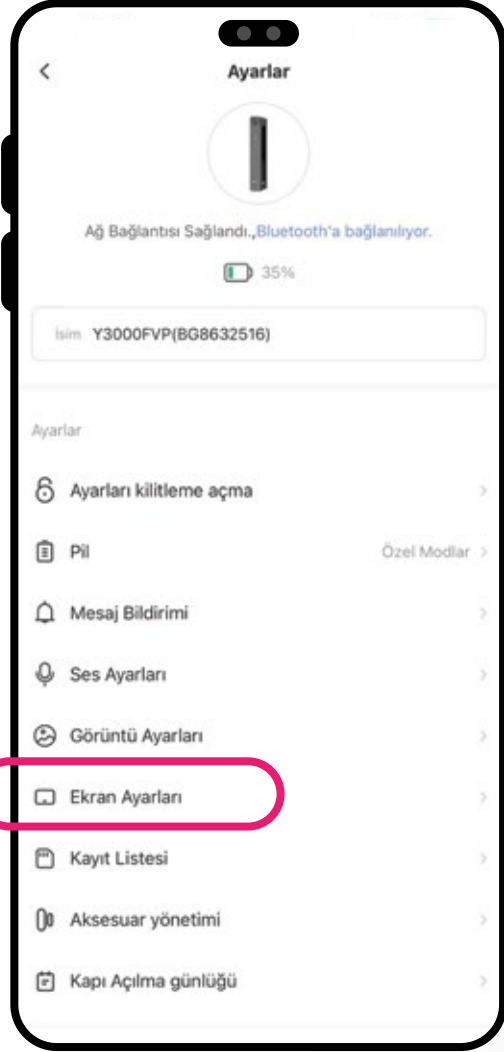

Akıllı kilit detayları
ve temel fonksiyonları

Akıllı Kilit Ayarları

Kilit Açma Ayarı

Yüz tanıma, otomatik kilitleme ve uzaktan açma seçenekleri mevcuttur ve LED göstergesi ışıkları bulunur

Yüz Tanıma Kilidi Açma Ayarları

Uzaktan kilit açma

Kilit Parametre Ayarları

Kapı açılış yönü ayarları

Pil

Mesaj Bildirimi

Ses Ayarı

Görüntü Ayarı

Ekran Ayarı