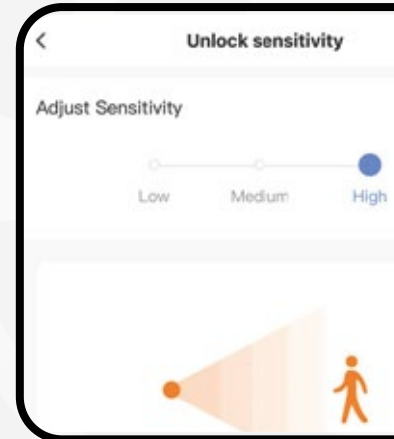

Ziyaretçi Şifresi

Canlı Görüntüleme

Konuşmayı ayarlayabilirsiniz

Video Oynatma

Ses Deęiřtirme

Uzaktan Kilit Açma

Canlı Video Kaydı

Akıllı Kilit Ayarları

Akıllı kilit detayları
ve temel fonksiyonları

Akıllı Kilit Ayarları

Kilit Açma Ayarı

Yüz tanıma, otomatik kilitleme ve uzaktan açma seçenekleri mevcuttur ve LED göstergesi ışıkları bulunur

Yüz Tanıma Kilidi Açma Ayarları

Uzaktan kilit açma

Kilit Parametre Ayarları

Kapı açılış yönü ayarları

Pil

Mesaj Bildirimi

Ses Ayarı

Görüntü Ayarı

Ekran Ayarı