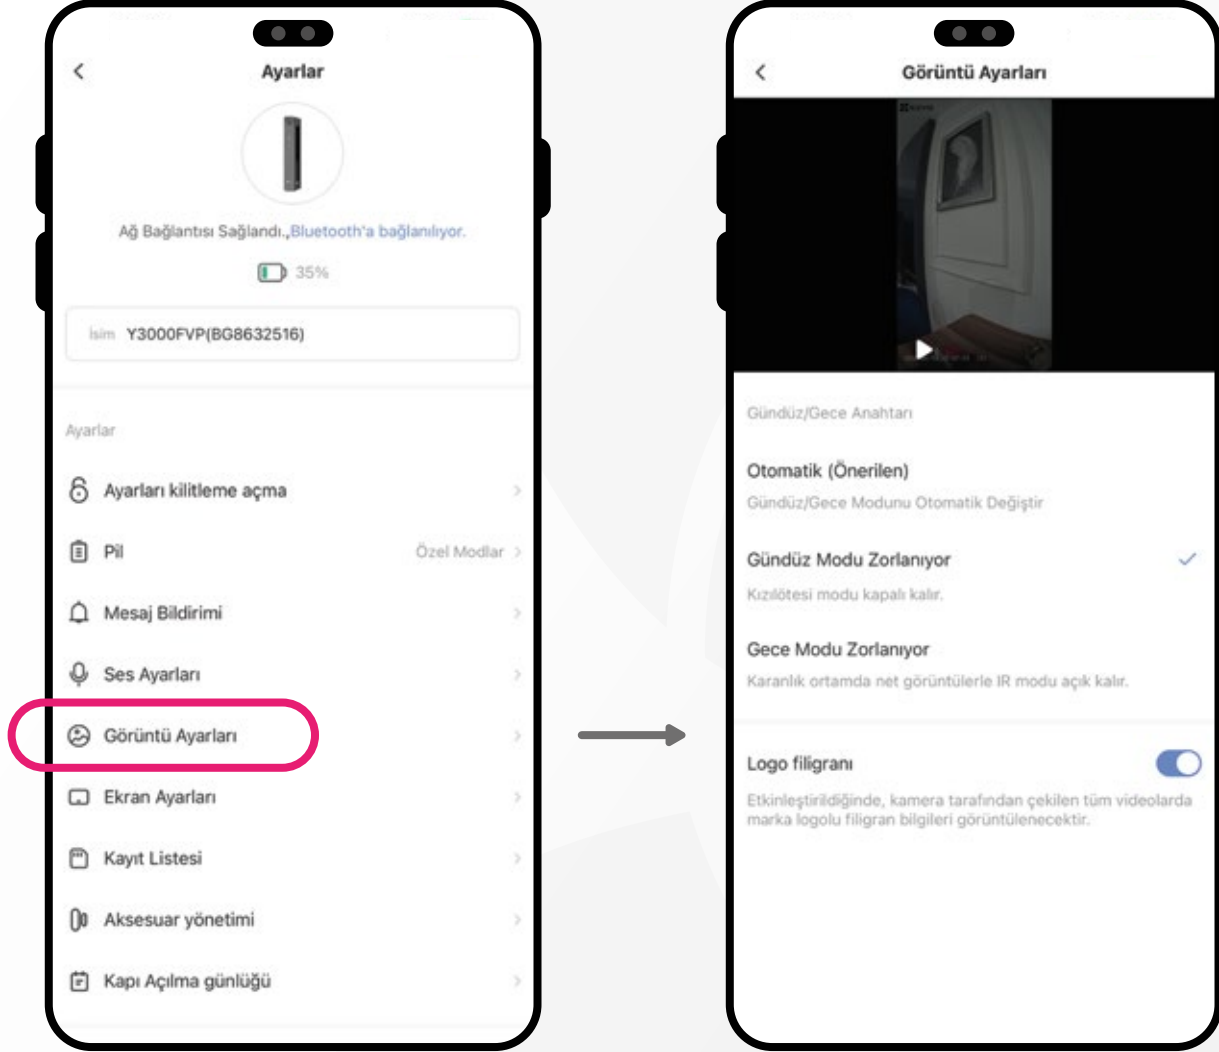

Akıllı kilit detayları
ve temel fonksiyonları

Akıllı Kilit Ayarları

Kilit Açma Ayarı

Yüz tanıma, otomatik kilitleme ve uzaktan açma seçenekleri mevcuttur ve LED göstergesi ışıkları bulunur

Yüz Tanıma Kilidi Açma Ayarları

Uzaktan kilit açma

Kilit Parametre Ayarları

Kapı açılış yönü ayarları

Pil

Mesaj Bildirimi

Ses Ayarı

Görüntü Ayarı

Ekran Ayarı