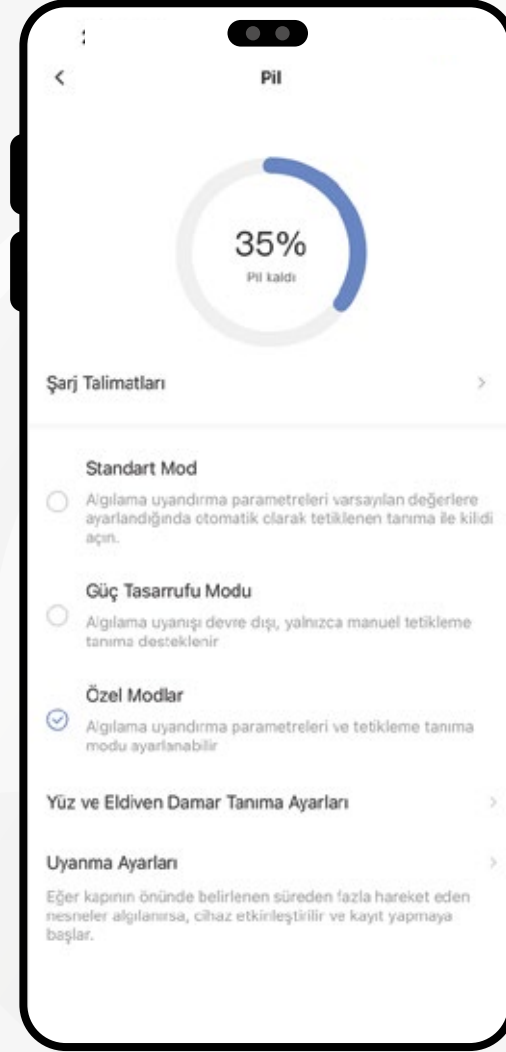

Akıllı kilit detayları
ve temel fonksiyonları

Akıllı Kilit Ayarları

Kilit Açma Ayarı

Yüz tanıma, otomatik kilitleme ve uzaktan açma seçenekleri mevcuttur ve LED göstergesi ışıkları bulunur

Yüz Tanıma Kilidi Açma Ayarları

Uzaktan kilit açma

Kilit Parametre Ayarları

Kapı açılış yönü ayarları

Pil

Mesaj Bildirimi

Ses Ayarı

Görüntü Ayarı

Ekran Ayarı