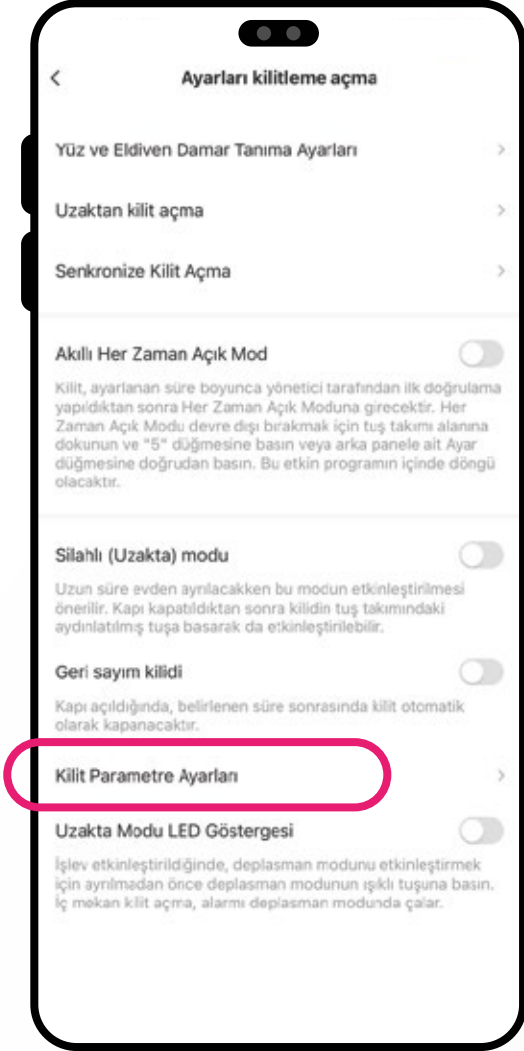

Akıllı kilit detayları
ve temel fonksiyonları

Akıllı Kilit Ayarları

Kilit Açma Ayarı

Yüz tanıma, otomatik kilitleme ve uzaktan açma seçenekleri mevcuttur ve LED göstergesi ışıkları bulunur

Yüz Tanıma Kilidi Açma Ayarları

Uzaktan kilit açma

Kilit Parametre Ayarları

Kapı açılış yönü ayarları

Pil

Mesaj Bildirimi

Ses Ayarı

Görüntü Ayarı

Ekran Ayarı