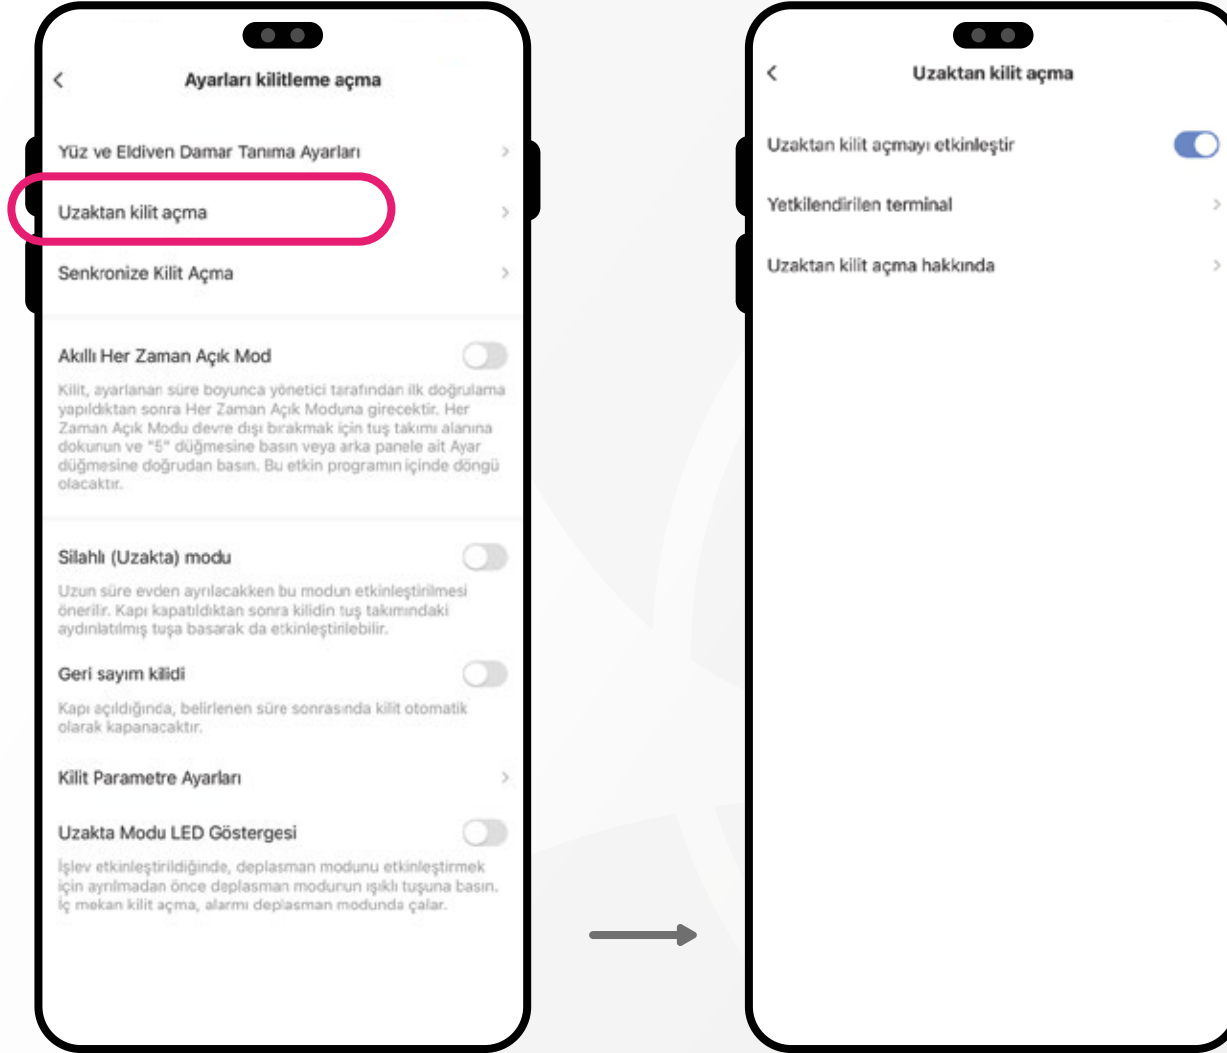

Akıllı kilit detayları
ve temel fonksiyonları

Akıllı Kilit Ayarları

Kilit Açma Ayarı

Yüz tanıma, otomatik kilitleme ve uzaktan açma seçenekleri mevcuttur ve LED göstergesi ışıkları bulunur

Yüz Tanıma Kilidi Açma Ayarları

Uzaktan kilit açma

Kilit Parametre Ayarları

Kapı açılış yönü ayarları

Pil

Mesaj Bildirimi

Ses Ayarı

Görüntü Ayarı

Ekran Ayarı