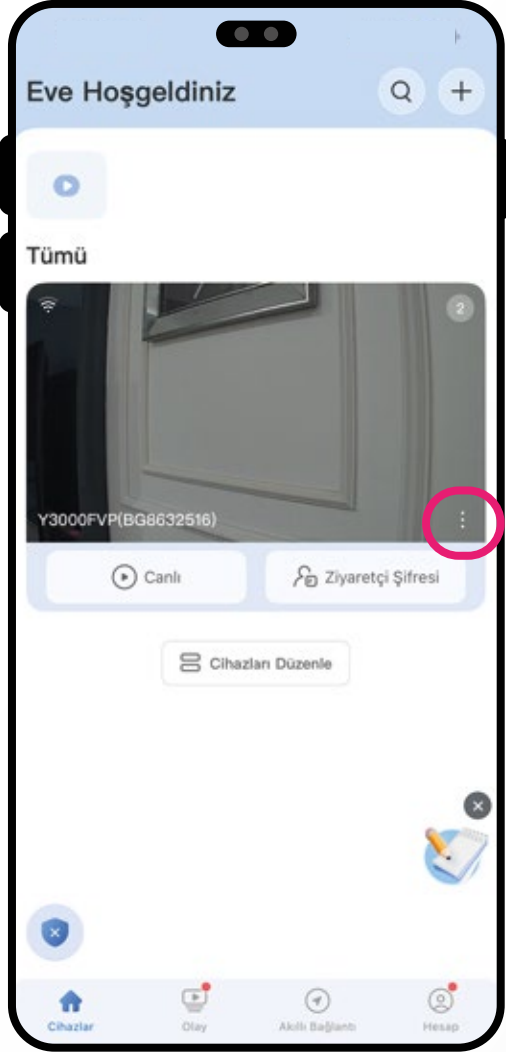

Ezviz uygulaması kılavuzu

Ziyarerçi Şifresi	3
Canlı Görüntüleme	4
Video Oynatma	5
Ses Deęiřtirme	6
Uzaktan Kilit Açma	7
Canlı Video Kaydı	8
Akıllı Kilit Ayarları	9-10
Yüz Tanıma Kilidi Açma Ayarları	11
Uzaktan kilit açma	12
Kilit Parametre Ayarları	13
Pil	14
Mesaj Bildirimi	15
Ses Ayarı	16
Görüntü Ayarı	17
Ekran Ayarı	18
Gizlilik Ayarı	19
Cihazı Paylaş	20

Ziyaretçi Şifresi

Canlı Görüntüleme

Konuşmayı ayarlayabilirsiniz

Video Oynatma

Ses Deęiřtirme

Uzaktan Kilit Açma

Canlı Video Kaydı

Akıllı Kilit Ayarları

Akıllı kilit detayları
ve temel fonksiyonları

Akıllı Kilit Ayarları

Kilit Açma Ayarı

Yüz tanıma, otomatik kilitleme ve uzaktan açma seçenekleri mevcuttur ve LED göstergesi ışıkları bulunur

Yüz Tanıma Kilidi Açma Ayarları