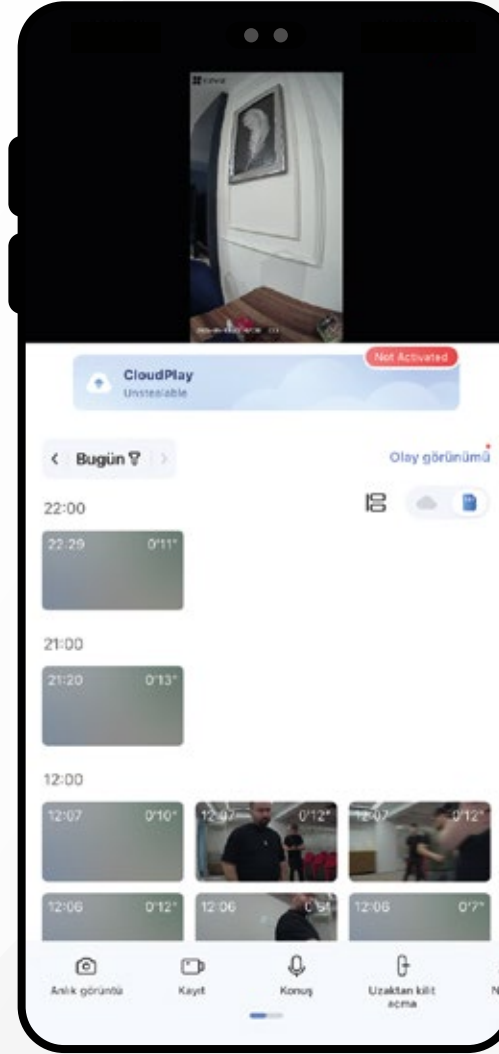

Ezviz uygulaması kılavuzu

Ziyarerçi Şifresi	3
Canlı Görüntüleme	4
Video Oynatma	5
Ses Deęiřtirme	6
Uzaktan Kilit Açma	7
Canlı Video Kaydı	8
Akıllı Kilit Ayarları	9-10
Yüz Tanıma Kilidi Açma Ayarları	11
Uzaktan kilit açma	12
Kilit Parametre Ayarları	13
Pil	14
Mesaj Bildirimi	15
Ses Ayarı	16
Görüntü Ayarı	17
Ekran Ayarı	18
Gizlilik Ayarı	19
Cihazı Paylaş	20

Ziyaretçi Şifresi

Canlı Görüntüleme

Konuşmayı ayarlayabilirsiniz

Video Oynatma

Ses Deęiřtirme

Uzaktan Kilit Açma

Canlı Video Kaydı

Akıllı Kilit Ayarları

Akıllı kilit detayları
ve temel fonksiyonları

Akıllı Kilit Ayarları

Kilit Açma Ayarı

Yüz tanıma, otomatik kilitleme ve uzaktan açma seçenekleri mevcuttur ve LED göstergesi ışıkları bulunur

Yüz Tanıma Kilidi Açma Ayarları