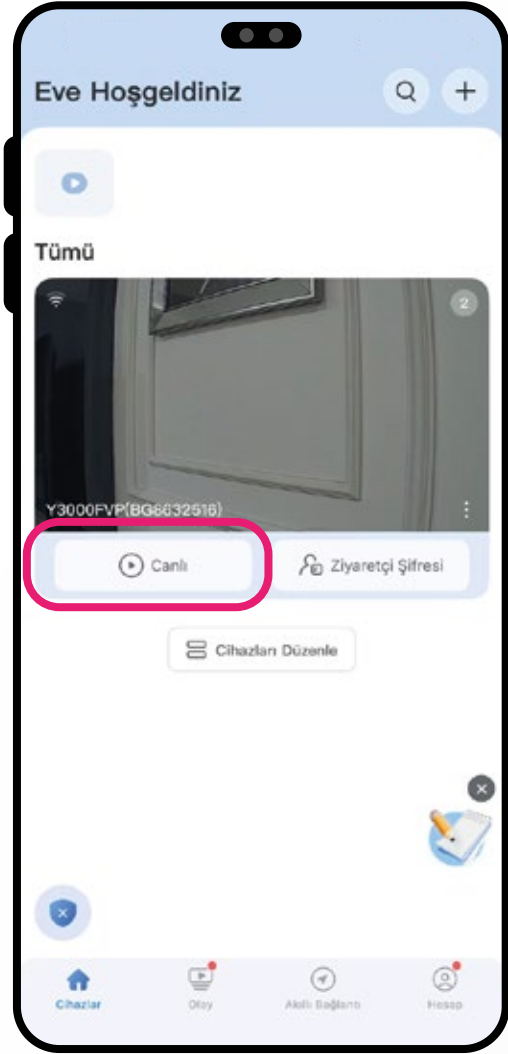

Ezviz uygulaması kılavuzu

Ziyarerçi Şifresi	3
Canlı Görüntüleme	4
Video Oynatma	5
Ses Deęiřtirme	6
Uzaktan Kilit Açma	7
Canlı Video Kaydı	8
Akıllı Kilit Ayarları	9-10
Yüz Tanıma Kilidi Açma Ayarları	11
Uzaktan kilit açma	12
Kilit Parametre Ayarları	13
Pil	14
Mesaj Bildirimi	15
Ses Ayarı	16
Görüntü Ayarı	17
Ekran Ayarı	18
Gizlilik Ayarı	19
Cihazı Paylaş	20

Ziyaretçi Şifresi

Canlı Görüntüleme

Konuşmayı ayarlayabilirsiniz

Video Oynatma

Ses Deęiřtirme

Uzaktan Kilit Açma

Canlı Video Kaydı

Akıllı Kilit Ayarları

Akıllı kilit detayları
ve temel fonksiyonları

Akıllı Kilit Ayarları

Kilit Açma Ayarı

Yüz tanıma, otomatik kilitleme ve uzaktan açma seçenekleri mevcuttur ve LED göstergesi ışıkları bulunur

Yüz Tanıma Kilidi Açma Ayarları