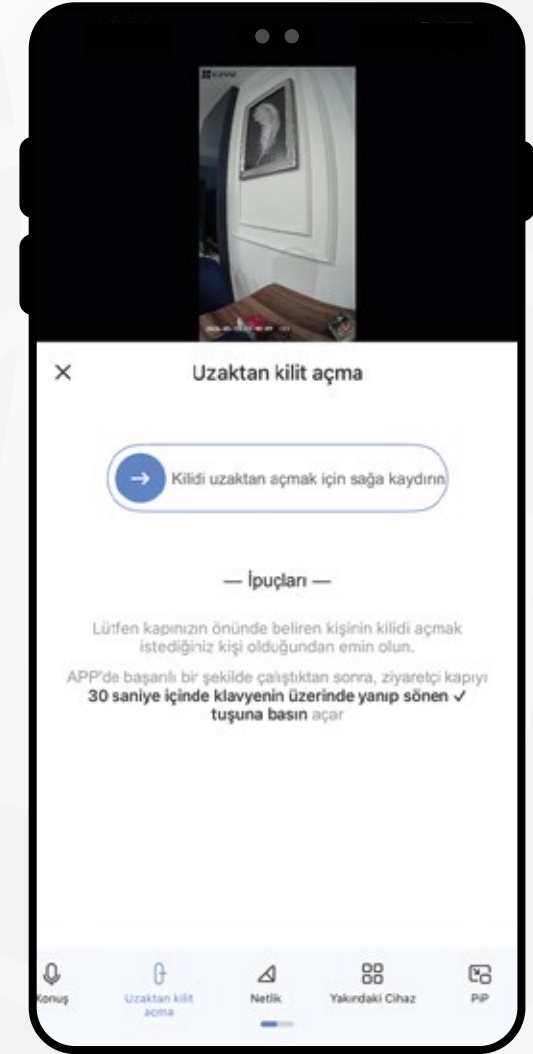

Ezviz uygulaması kılavuzu

Ziyarerçi Şifresi	3
Canlı Görüntüleme	4
Video Oynatma	5
Ses Deęiřtirme	6
Uzaktan Kilit Açma	7
Canlı Video Kaydı	8
Akıllı Kilit Ayarları	9-10
Yüz Tanıma Kilidi Açma Ayarları	11
Uzaktan kilit açma	12
Kilit Parametre Ayarları	13
Pil	14
Mesaj Bildirimi	15
Ses Ayarı	16
Görüntü Ayarı	17
Ekran Ayarı	18
Gizlilik Ayarı	19
Cihazı Paylaş	20

Ziyaretçi Şifresi

Canlı Görüntüleme

Konuşmayı ayarlayabilirsiniz

Video Oynatma

Ses Deęiřtirme

Uzaktan Kilit Açma

Canlı Video Kaydı

Akıllı Kilit Ayarları

Akıllı kilit detayları
ve temel fonksiyonları

Akıllı Kilit Ayarları

Kilit Açma Ayarı

Yüz tanıma, otomatik kilitleme ve uzaktan açma seçenekleri mevcuttur ve LED göstergesi ışıkları bulunur

Yüz Tanıma Kilidi Açma Ayarları