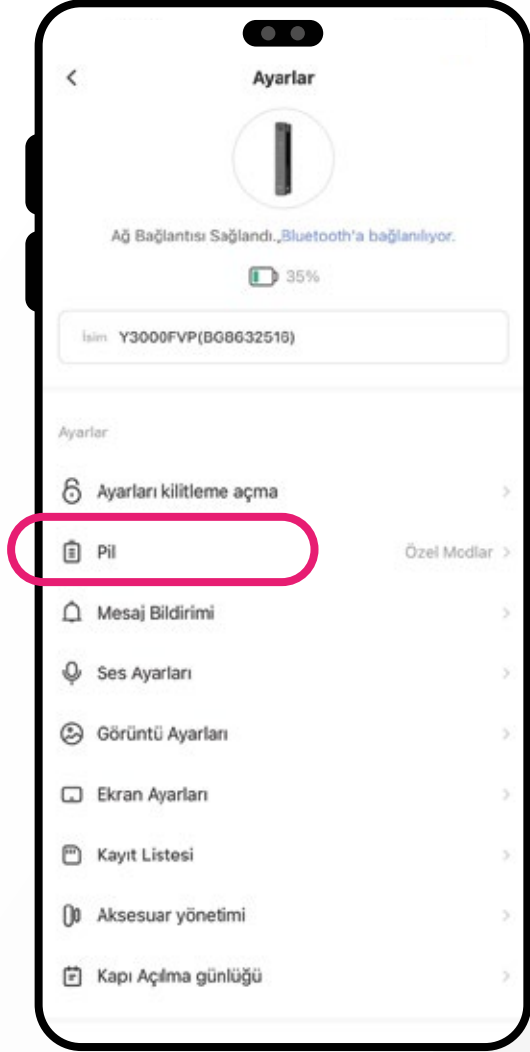

Akıllı kilit detayları
ve temel fonksiyonları

Akıllı Kilit Ayarları

Kilit Açma Ayarı

Yüz tanıma, otomatik kilitleme ve uzaktan açma seçenekleri mevcuttur ve LED göstergesi ışıkları bulunur

Yüz Tanıma Kilidi Açma Ayarları

Uzaktan kilit açma

Kilit Parametre Ayarları

Kapı açılış yönü ayarları

Pil

Mesaj Bildirimi

Ses Ayarı

Görüntü Ayarı

Ekran Ayarı