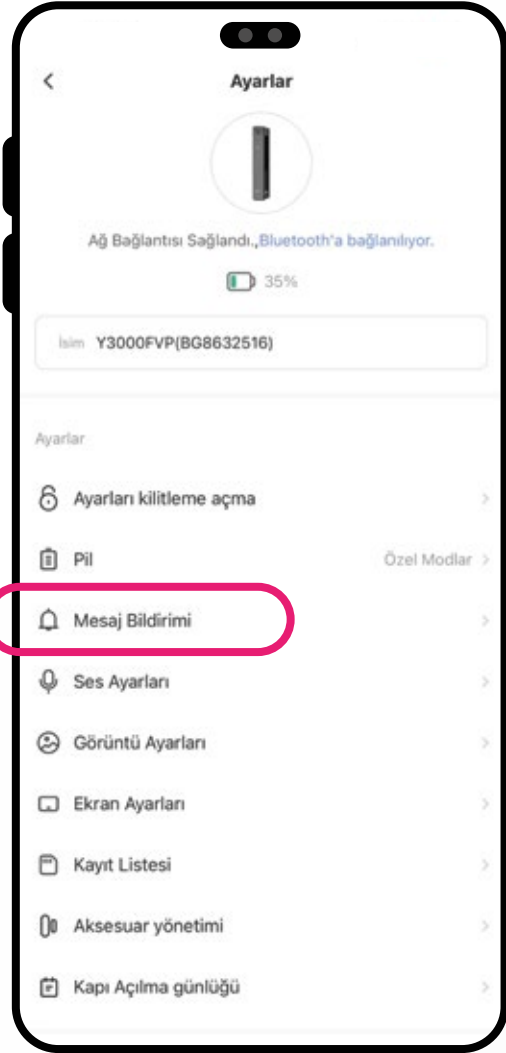

Akıllı kilit detayları
ve temel fonksiyonları

Akıllı Kilit Ayarları

Kilit Açma Ayarı

Yüz tanıma, otomatik kilitleme ve uzaktan açma seçenekleri mevcuttur ve LED göstergesi ışıkları bulunur

Yüz Tanıma Kilidi Açma Ayarları

Uzaktan kilit açma

Kilit Parametre Ayarları

Kapı açılış yönü ayarları

Pil

Mesaj Bildirimi

Ses Ayarı

Görüntü Ayarı

Ekran Ayarı