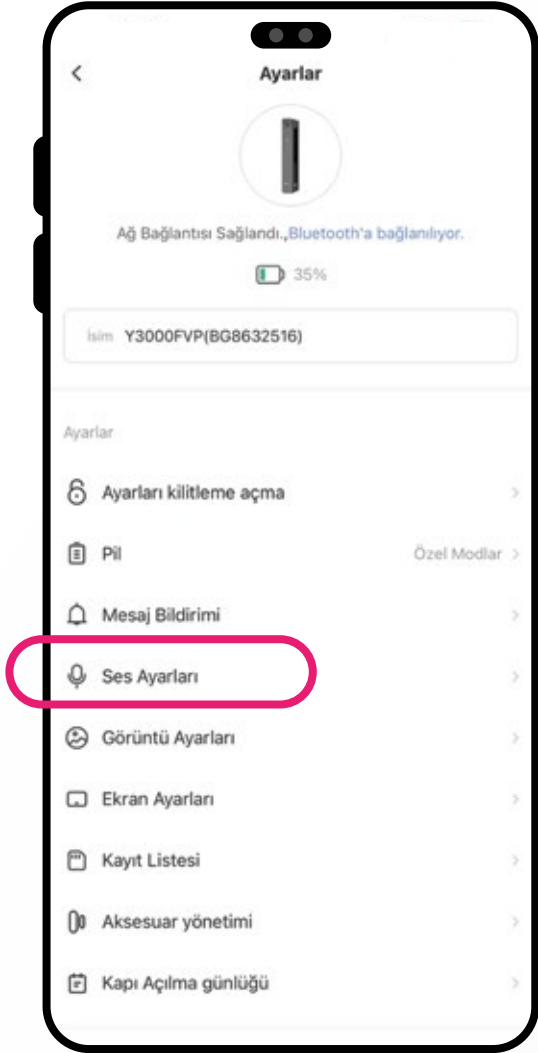

Akıllı kilit detayları
ve temel fonksiyonları

Akıllı Kilit Ayarları

Kilit Açma Ayarı

Yüz tanıma, otomatik kilitleme ve uzaktan açma seçenekleri mevcuttur ve LED göstergesi ışıkları bulunur

Yüz Tanıma Kilidi Açma Ayarları

Uzaktan kilit açma

Kilit Parametre Ayarları

Kapı açılış yönü ayarları

Pil

Mesaj Bildirimi

Ses Ayarı

Görüntü Ayarı

Ekran Ayarı