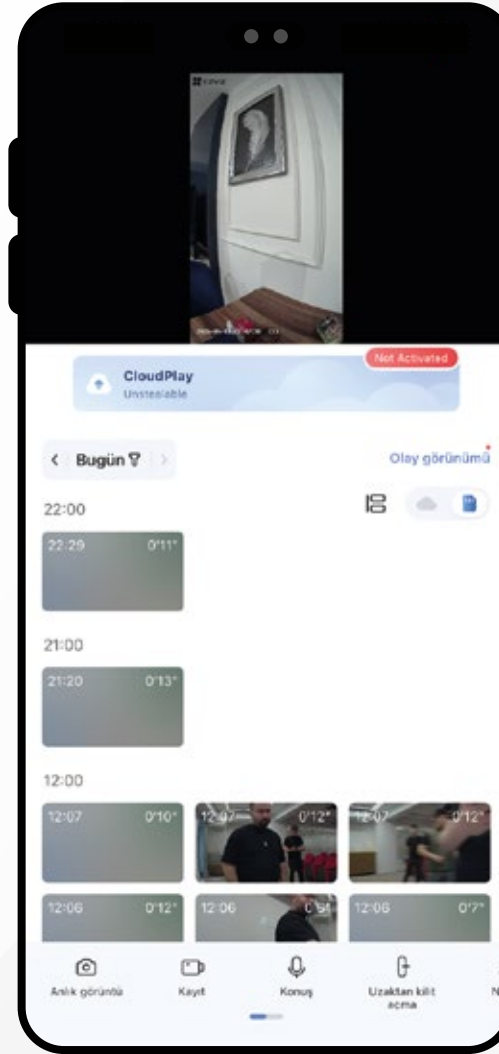

Ezviz uygulaması kılavuzu

Ziyarerçi Şifresi	3
Canlı Görüntüleme	4
Video Oynatma	5
Ses Deęiřtirme	6
Uzaktan Kilit Açma	7
Canlı Video Kaydı	8
Akıllı Kilit Ayarları	9-10
Yüz Tanıma Kilidi Açma Ayarları	11
Uzaktan kilit açma	12
Kilit Parametre Ayarları	13
Pil	14
Mesaj Bildirimi	15
Ses Ayarı	16
Görüntü Ayarı	17
Ekran Ayarı	18
Gizlilik Ayarı	19
Cihazı Paylaş	20

Ziyaretçi Şifresi

Canlı Görüntüleme

Konuşmayı ayarlayabilirsiniz

Video Oynatma

Ses Deęiřtirme

Uzaktan Kilit Açma

Canlı Video Kaydı

Akıllı Kilit Ayarları

Akıllı kilit detayları
ve temel fonksiyonları

Akıllı Kilit Ayarları

Kilit Açma Ayarı

Yüz tanıma, otomatik kilitleme ve uzaktan açma seçenekleri mevcuttur ve LED göstergesi ışıkları bulunur

Yüz Tanıma Kilidi Açma Ayarları