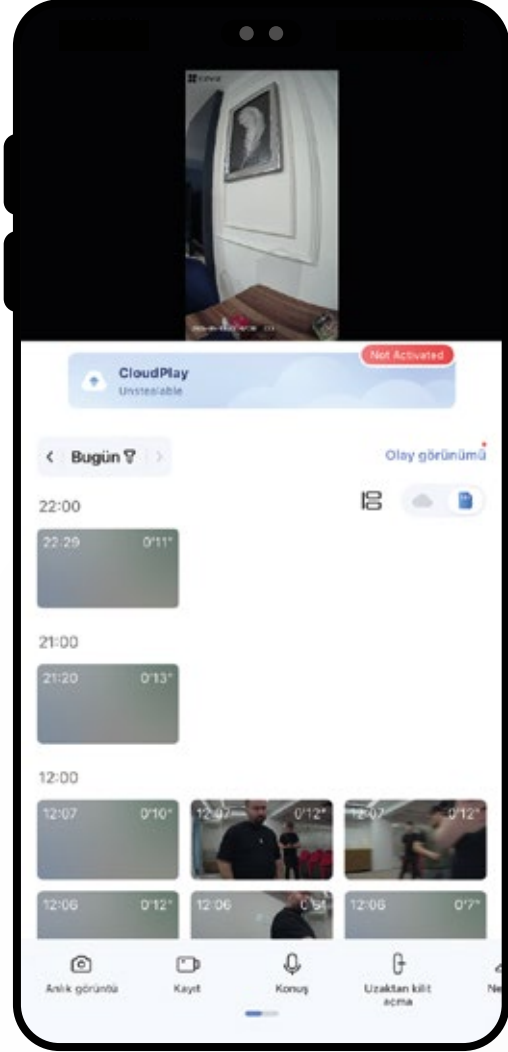

Ezviz uygulaması kılavuzu

Ziyarerçi Şifresi	3
Canlı Görüntüleme	4
Video Oynatma	5
Ses Deęiřtirme	6
Uzaktan Kilit Açma	7
Canlı Video Kaydı	8
Akıllı Kilit Ayarları	9-10
Yüz Tanıma Kilidi Açma Ayarları	11
Uzaktan kilit açma	12
Kilit Parametre Ayarları	13
Pil	14
Mesaj Bildirimi	15
Ses Ayarı	16
Görüntü Ayarı	17
Ekran Ayarı	18
Gizlilik Ayarı	19
Cihazı Paylaş	20

Ziyaretçi Şifresi

Canlı Görüntüleme

Konuşmayı ayarlayabilirsiniz

Video Oynatma

Ses Deęiřtirme

Uzaktan Kilit Açma

Canlı Video Kaydı

Akıllı Kilit Ayarları

Akıllı kilit detayları
ve temel fonksiyonları

Akıllı Kilit Ayarları

Kilit Açma Ayarı

Yüz tanıma, otomatik kilitleme ve uzaktan açma seçenekleri mevcuttur ve LED göstergesi ışıkları bulunur

Yüz Tanıma Kilidi Açma Ayarları