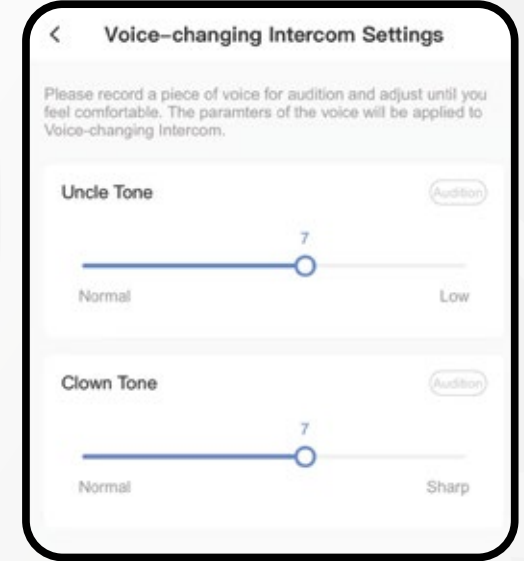

Akıllı kilit detayları
ve temel fonksiyonları

Akıllı Kilit Ayarları

Kilit Açma Ayarı

Yüz tanıma, otomatik kilitleme ve uzaktan açma seçenekleri mevcuttur ve LED göstergesi ışıkları bulunur

Yüz Tanıma Kilidi Açma Ayarları

Uzaktan kilit açma

Kilit Parametre Ayarları

Kapı açılış yönü ayarları

Pil

Mesaj Bildirimi

Ses Ayarı

Görüntü Ayarı

Ekran Ayarı