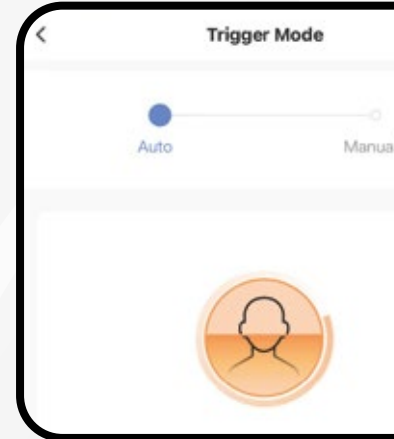

Ziyaretçi Şifresi

Canlı Görüntüleme

Konuşmayı ayarlayabilirsiniz

Video Oynatma

Ses Deęiřtirme

Uzaktan Kilit Açma

Canlı Video Kaydı

Akıllı Kilit Ayarları

Akıllı kilit detayları
ve temel fonksiyonları

Akıllı Kilit Ayarları

Kilit Açma Ayarı

Yüz tanıma, otomatik kilitleme ve uzaktan açma seçenekleri mevcuttur ve LED göstergesi ışıkları bulunur

Yüz Tanıma Kilidi Açma Ayarları

Uzaktan kilit açma

Kilit Parametre Ayarları

Kapı açılış yönü ayarları

Pil

Mesaj Bildirimi

Ses Ayarı

Görüntü Ayarı

Ekran Ayarı