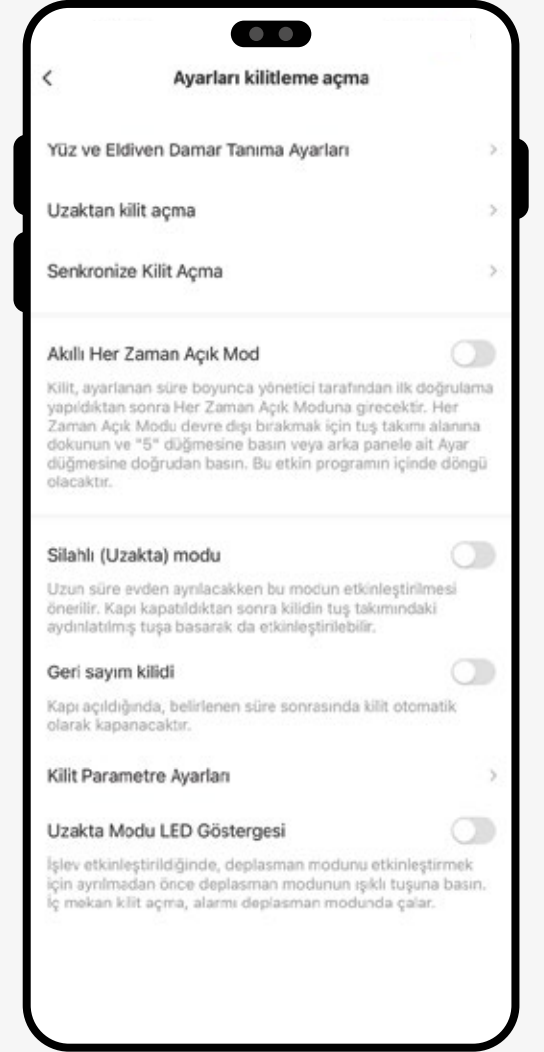

Ezviz uygulaması kılavuzu

Ziyarerçi Şifresi	3
Canlı Görüntüleme	4
Video Oynatma	5
Ses Deęiřtirme	6
Uzaktan Kilit Açma	7
Canlı Video Kaydı	8
Akıllı Kilit Ayarları	9-10
Yüz Tanıma Kilidi Açma Ayarları	11
Uzaktan kilit açma	12
Kilit Parametre Ayarları	13
Pil	14
Mesaj Bildirimi	15
Ses Ayarı	16
Görüntü Ayarı	17
Ekran Ayarı	18
Gizlilik Ayarı	19
Cihazı Paylaş	20

Ziyaretçi Şifresi

Canlı Görüntüleme

Konuşmayı ayarlayabilirsiniz

Video Oynatma

Ses Deęiřtirme

Uzaktan Kilit Açma

Canlı Video Kaydı

Akıllı Kilit Ayarları

Akıllı kilit detayları
ve temel fonksiyonları

Akıllı Kilit Ayarları

Kilit Açma Ayarı

Yüz tanıma, otomatik kilitleme ve uzaktan açma seçenekleri mevcuttur ve LED göstergesi ışıkları bulunur

Yüz Tanıma Kilidi Açma Ayarları