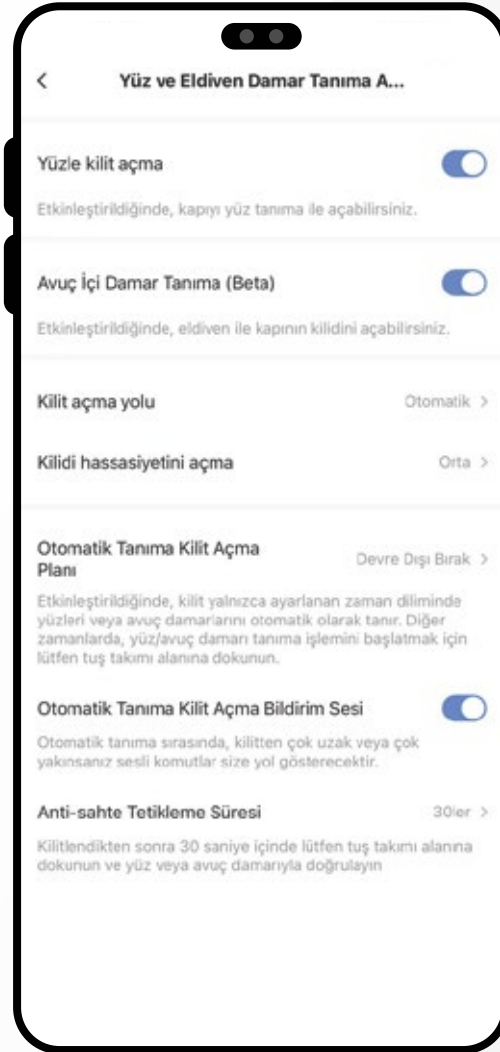

Ziyaretçi Şifresi

Canlı Görüntüleme

Konuşmayı ayarlayabilirsiniz

Video Oynatma

Ses Deęiřtirme

Uzaktan Kilit Açma

Canlı Video Kaydı

Akıllı Kilit Ayarları

Akıllı kilit detayları
ve temel fonksiyonları

Akıllı Kilit Ayarları

Kilit Açma Ayarı

Yüz tanıma, otomatik kilitleme ve uzaktan açma seçenekleri mevcuttur ve LED göstergesi ışıkları bulunur

Yüz Tanıma Kilidi Açma Ayarları

Uzaktan kilit açma

Kilit Parametre Ayarları

Kapı açılış yönü ayarları

Pil

Mesaj Bildirimi

Ses Ayarı

Görüntü Ayarı

Ekran Ayarı