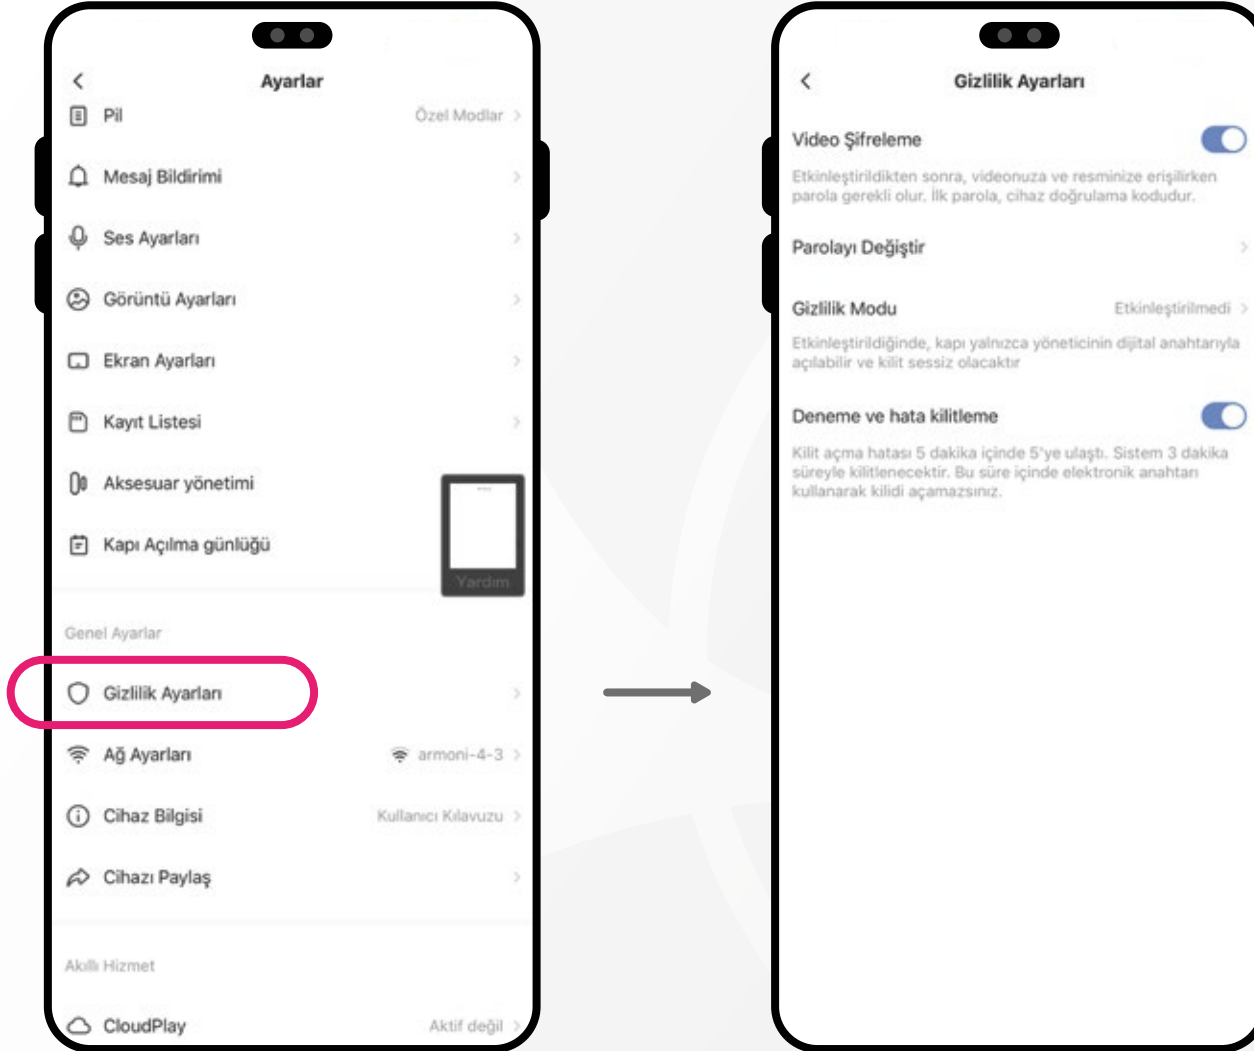

Gizlilik Ayarı