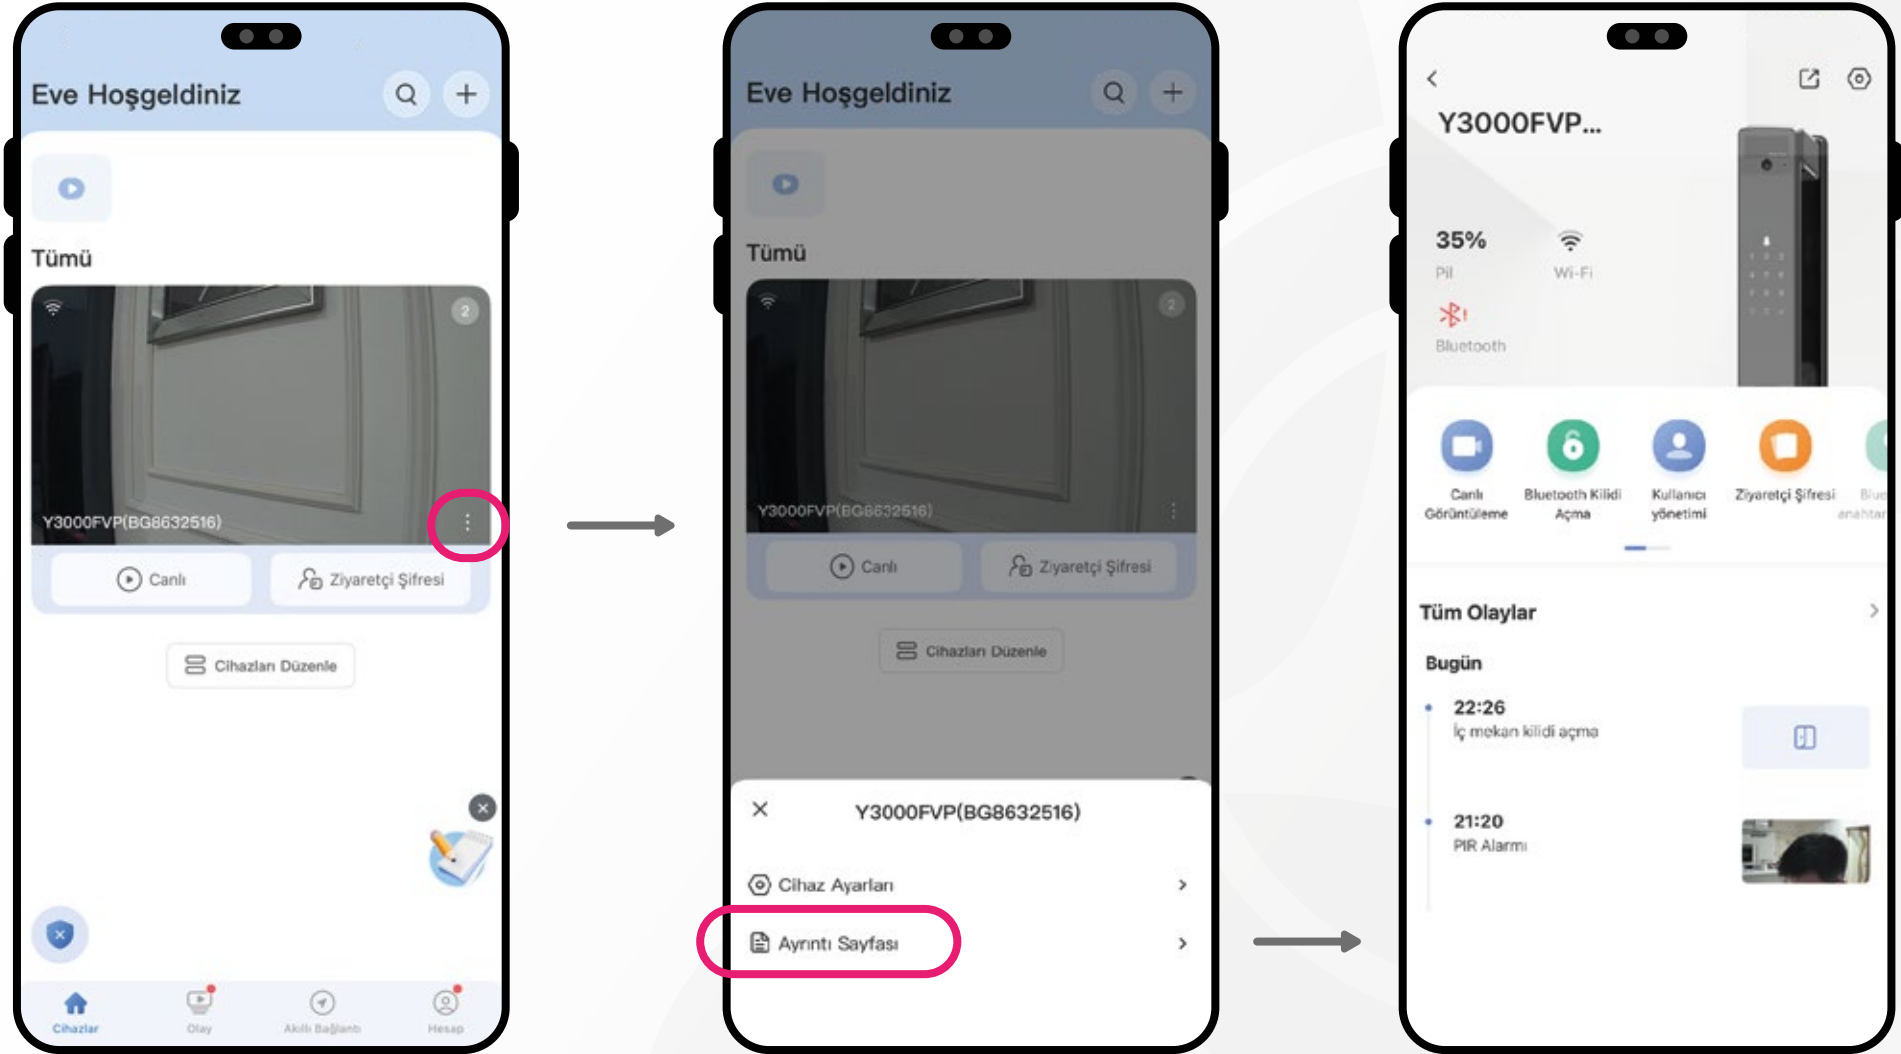

Ezviz uygulaması kılavuzu

Ziyarerçi Şifresi	3
Canlı Görüntüleme	4
Video Oynatma	5
Ses Deęiřtirme	6
Uzaktan Kilit Açma	7
Canlı Video Kaydı	8
Akıllı Kilit Ayarları	9-10
Yüz Tanıma Kilidi Açma Ayarları	11
Uzaktan kilit açma	12
Kilit Parametre Ayarları	13
Pil	14
Mesaj Bildirimi	15
Ses Ayarı	16
Görüntü Ayarı	17
Ekran Ayarı	18
Gizlilik Ayarı	19
Cihazı Paylaş	20

Ziyaretçi Şifresi

Canlı Görüntüleme

Konuşmayı ayarlayabilirsiniz

Video Oynatma

Ses Deęiřtirme

Uzaktan Kilit Açma

Canlı Video Kaydı

Akıllı Kilit Ayarları

Akıllı kilit detayları
ve temel fonksiyonları

Akıllı Kilit Ayarları

Kilit Açma Ayarı

Yüz tanıma, otomatik kilitleme ve uzaktan açma seçenekleri mevcuttur ve LED göstergesi ışıkları bulunur

Yüz Tanıma Kilidi Açma Ayarları