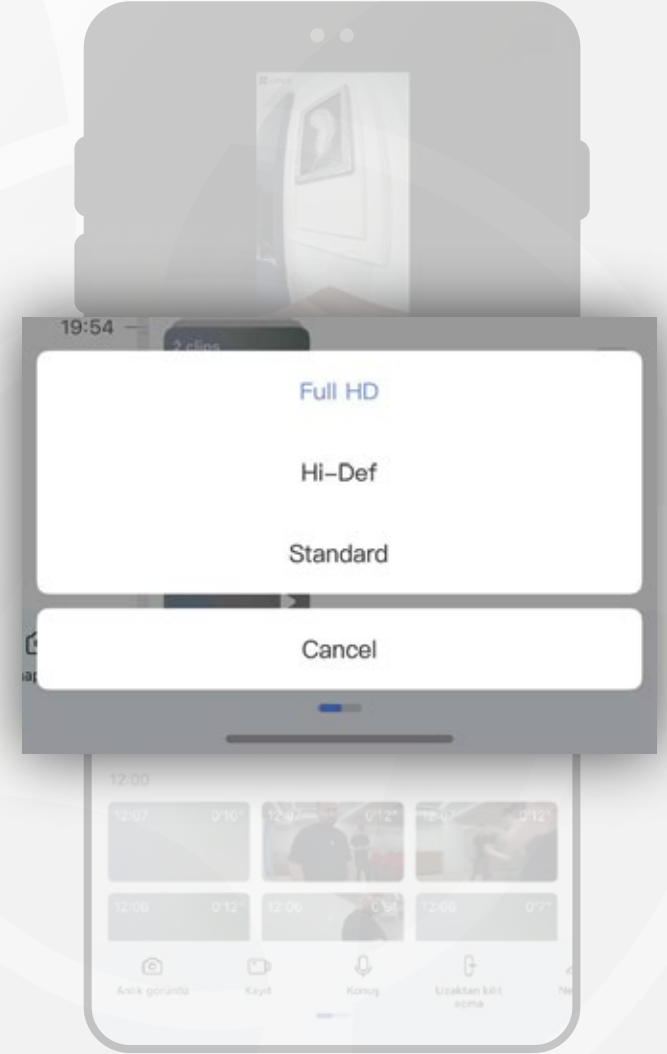

Ziyaretçi Şifresi

Canlı Görüntüleme

Konuşmayı ayarlayabilirsiniz

Video Oynatma

Ses Deęiřtirme

Uzaktan Kilit Açma

Canlı Video Kaydı

Akıllı Kilit Ayarları

Akıllı kilit detayları
ve temel fonksiyonları

Akıllı Kilit Ayarları

Kilit Açma Ayarı

Yüz tanıma, otomatik kilitleme ve uzaktan açma seçenekleri mevcuttur ve LED göstergesi ışıkları bulunur

Yüz Tanıma Kilidi Açma Ayarları