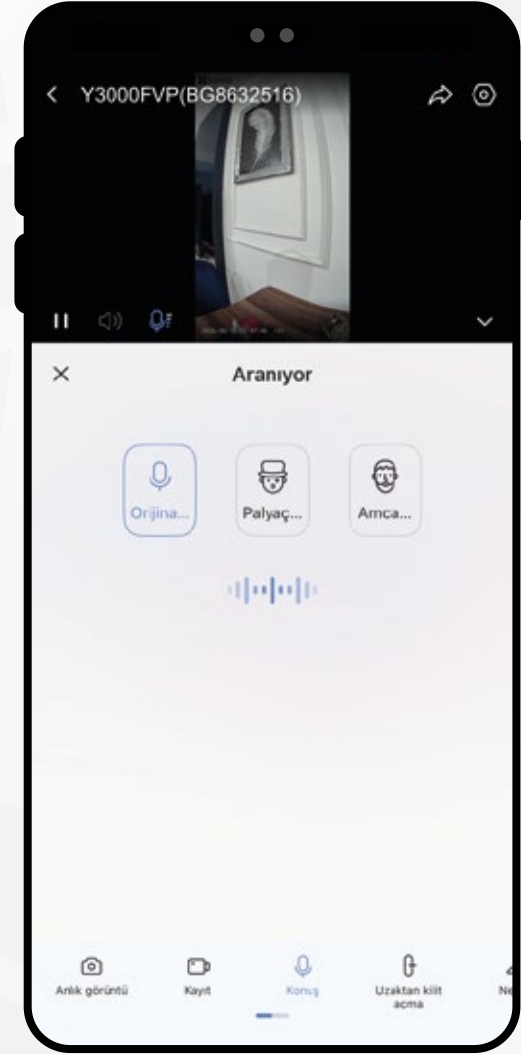

Ezviz uygulaması kılavuzu

Ziyarerçi Şifresi	3
Canlı Görüntüleme	4
Video Oynatma	5
Ses Deęiřtirme	6
Uzaktan Kilit Açma	7
Canlı Video Kaydı	8
Akıllı Kilit Ayarları	9-10
Yüz Tanıma Kilidi Açma Ayarları	11
Uzaktan kilit açma	12
Kilit Parametre Ayarları	13
Pil	14
Mesaj Bildirimi	15
Ses Ayarı	16
Görüntü Ayarı	17
Ekran Ayarı	18
Gizlilik Ayarı	19
Cihazı Paylaş	20

Ziyaretçi Şifresi

Canlı Görüntüleme

Konuşmayı ayarlayabilirsiniz

Video Oynatma

Ses Deęiřtirme

Uzaktan Kilit Açma

Canlı Video Kaydı

Akıllı Kilit Ayarları

Akıllı kilit detayları
ve temel fonksiyonları

Akıllı Kilit Ayarları

Kilit Açma Ayarı

Yüz tanıma, otomatik kilitleme ve uzaktan açma seçenekleri mevcuttur ve LED göstergesi ışıkları bulunur

Yüz Tanıma Kilidi Açma Ayarları